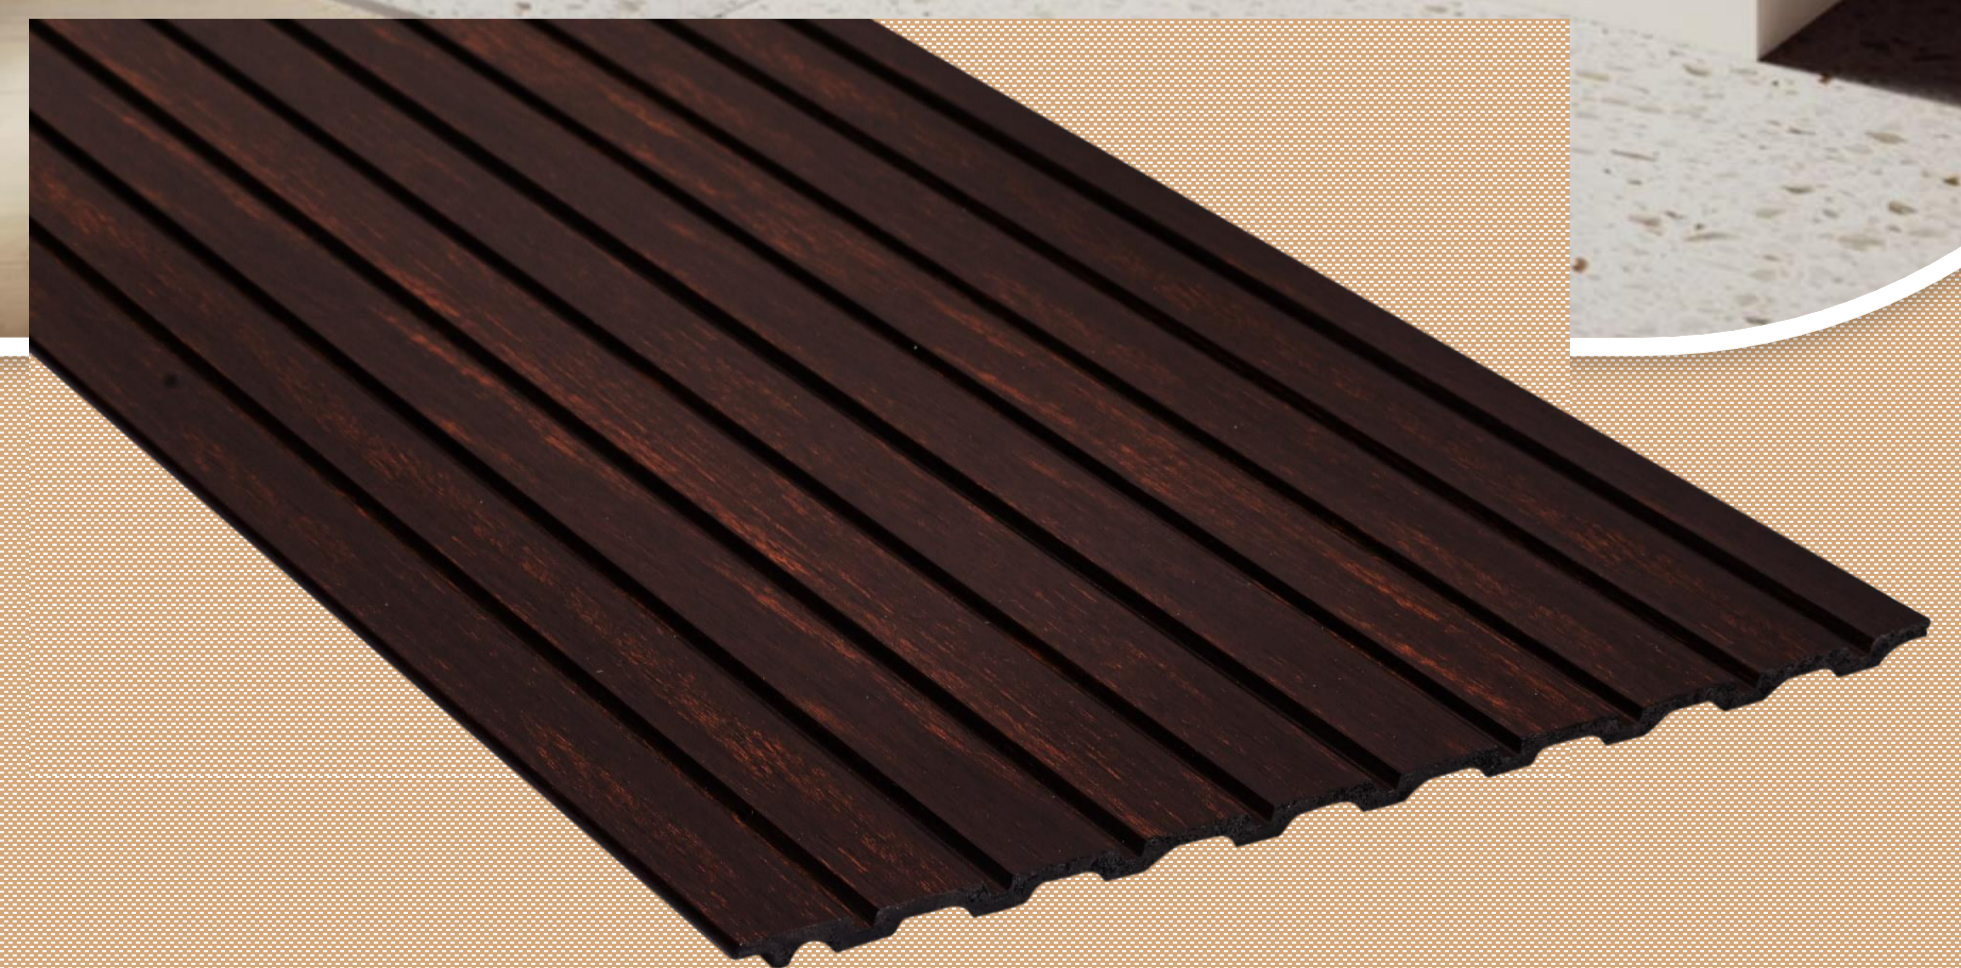

9
8
0
2

8 Ft X 1 Ft